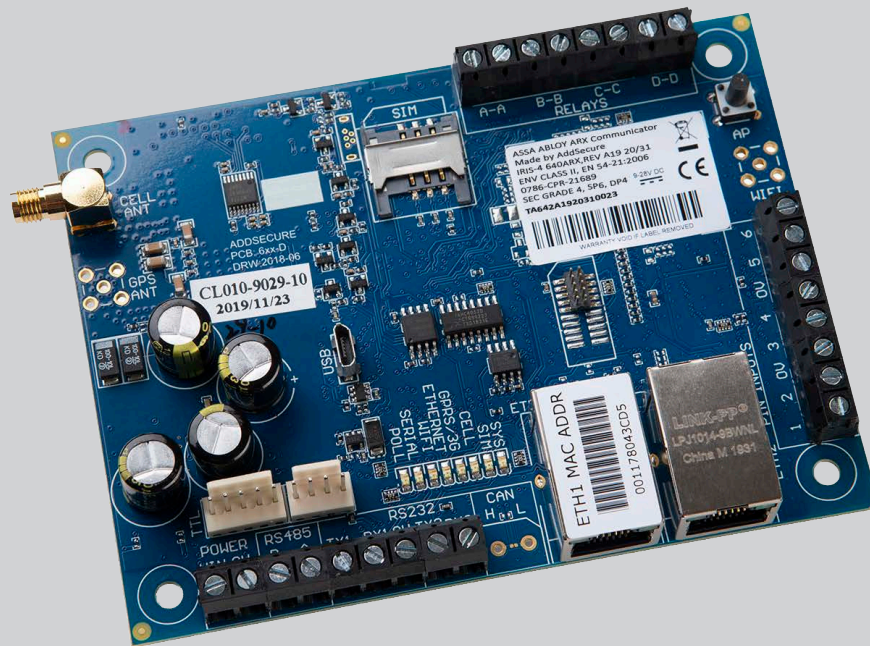

# ASSA ABLOY ARX Communicator

ASSA ABLOY  
Opening Solutions

Larmsändare och kommunikationsenhet för ARX  
säkerhetssystem

ARX Communicator är en kommunikationsenhet som öppnar upp en rad nya funktioner i ARX.

ARX Communicator kan agera larmsändare med krypterad tvåvägskommunikation via IP och mobila nätet med valfri pollningsfrekvens för att uppnå det säkerhetskrav som anläggningen kräver (upp till larmklass 4).

Med ARX Link Connection används ARX Communicator för att koppla upp en central till ett befintligt ARX system via mobila nätet, även på platser där du inte har ett fast nätverk eller där nätverket inte är färdiginstallerat. Som en tillfällig eller permanent lösning. ARX Link Connection kan användas samtidigt med larmöverföring.

Enheten kommer förprogrammerad vilket ger en enkel driftsättning i ARX Säkerhetssystem och koppling mot larmcentral.

I ARX klienten ser du tydligt status på ARX Communicator och kan exempelvis enkelt prova av IP och mobila kommunikationen separat, skicka testlarm och se signalstyrkan på mobilnätet.