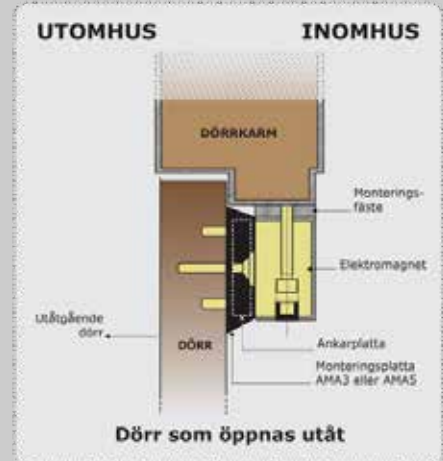

PATENTERADE ELEKTROMAGNETISKA LÅS MED LJUSINDIKERING

V3SR / V4SR / V5SR

- > Utanpåliggande montering
- > Tydlig ljusindikering av dörrstatus
  - rött = låst
  - grönt = öppen
- > Inbyggd dörrstatus med reläindikering (ersätter magnetkontakt)
- > Rekommenderas för inomhusbruk
- > Levereras med montagelist och ankarplatta
- > Tillverkad i anodiserad aluminium
- > 10 års produktgaranti
- > Patenterad

Tillval:

- V_S = indikerar spänning på
- V_SRB = indikering av låst respektive öppet med summerljud

- Hållkraft:
  - V3S-serien = 300kg
  - V4S-serien = 400kg
  - V5S-serien = 500kg
- Elektromagnetens dimensioner (L x B x H):
  - V3S-serien = 254 x 45 x 28mm
  - V4S-serien = 254 x 50 x 29mm
  - V5S-serien = 273 x 67 x 41mm
- Ankarplattans dimensioner (L x B x H):
  - V3S-serien = 185 x 38 x 11mm
  - V4S-serien = 185 x 45 x 12mm
  - V5S-serien = 185 x 60 x 12mm
- Driftspänning:
  - 12/24 VDC (ställbart)
- Strömförbrukning:
  - 12 VDC = 550mA
  - 24 VDC = 275mA

Namn	Hållkraft	Ljus	Ljud	Relä-kontakt
V3S	300 kg		-	-
V3SR	300 kg		-	
V3SRB	300 kg			
V4S	400 kg		-	-
V4SR	400 kg		-	
V4SRB	400 kg			
V5S	500 kg		-	-
V5SR	500 kg		-	
V5SRB	500 kg			

PATENTED BREVETÉ