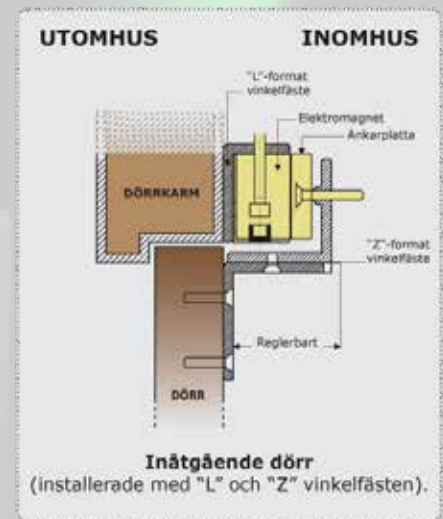

PATENTERADE ELEKTROMAGNETISKA LÅS MED LJUSINDIKERING

V3SR / V4SR / V5SR

- > Utanpåliggande montering
- > Tydlig ljusindikering av dörrstatus
  - rött = låst
  - grönt = öppen
- > Inbyggd dörrstatus med reläindikering (ersätter magnetkontakt)
- > Rekommenderas för inomhusbruk
- > Levereras med montagelist och ankarplatta
- > Tillverkad i anodiserad aluminium
- > 10 års produktgaranti
- > Patenterad

Tillval:

- V_S = indikerar spänning på
- V_SRB = indikering av låst respektive öppet med summerljud

- Hållkraft:
  - V3S-serien = 300kg
  - V4S-serien = 400kg
  - V5S-serien = 500kg
- Elektromagnetens dimensioner (L x B x H):
  - V3S-serien = 254 x 45 x 28mm
  - V4S-serien = 254 x 50 x 29mm
  - V5S-serien = 273 x 67 x 41mm
- Ankarplattans dimensioner (L x B x H):
  - V3S-serien = 185 x 38 x 11mm
  - V4S-serien = 185 x 45 x 12mm
  - V5S-serien = 185 x 60 x 12mm
- Driftspänning:
  - 12/24 VDC (ställbart)
- Strömförbrukning:
  - 12 VDC = 550mA
  - 24 VDC = 275mA

Namn	Hållkraft	Ljus	Ljud	Relä-kontakt
V3S	300 kg		-	-
V3SR	300 kg		-	
V3SRB	300 kg			
V4S	400 kg		-	-
V4SR	400 kg		-	
V4SRB	400 kg			
V5S	500 kg		-	-
V5SR	500 kg		-	
V5SRB	500 kg			

PATENTED BREVETÉ